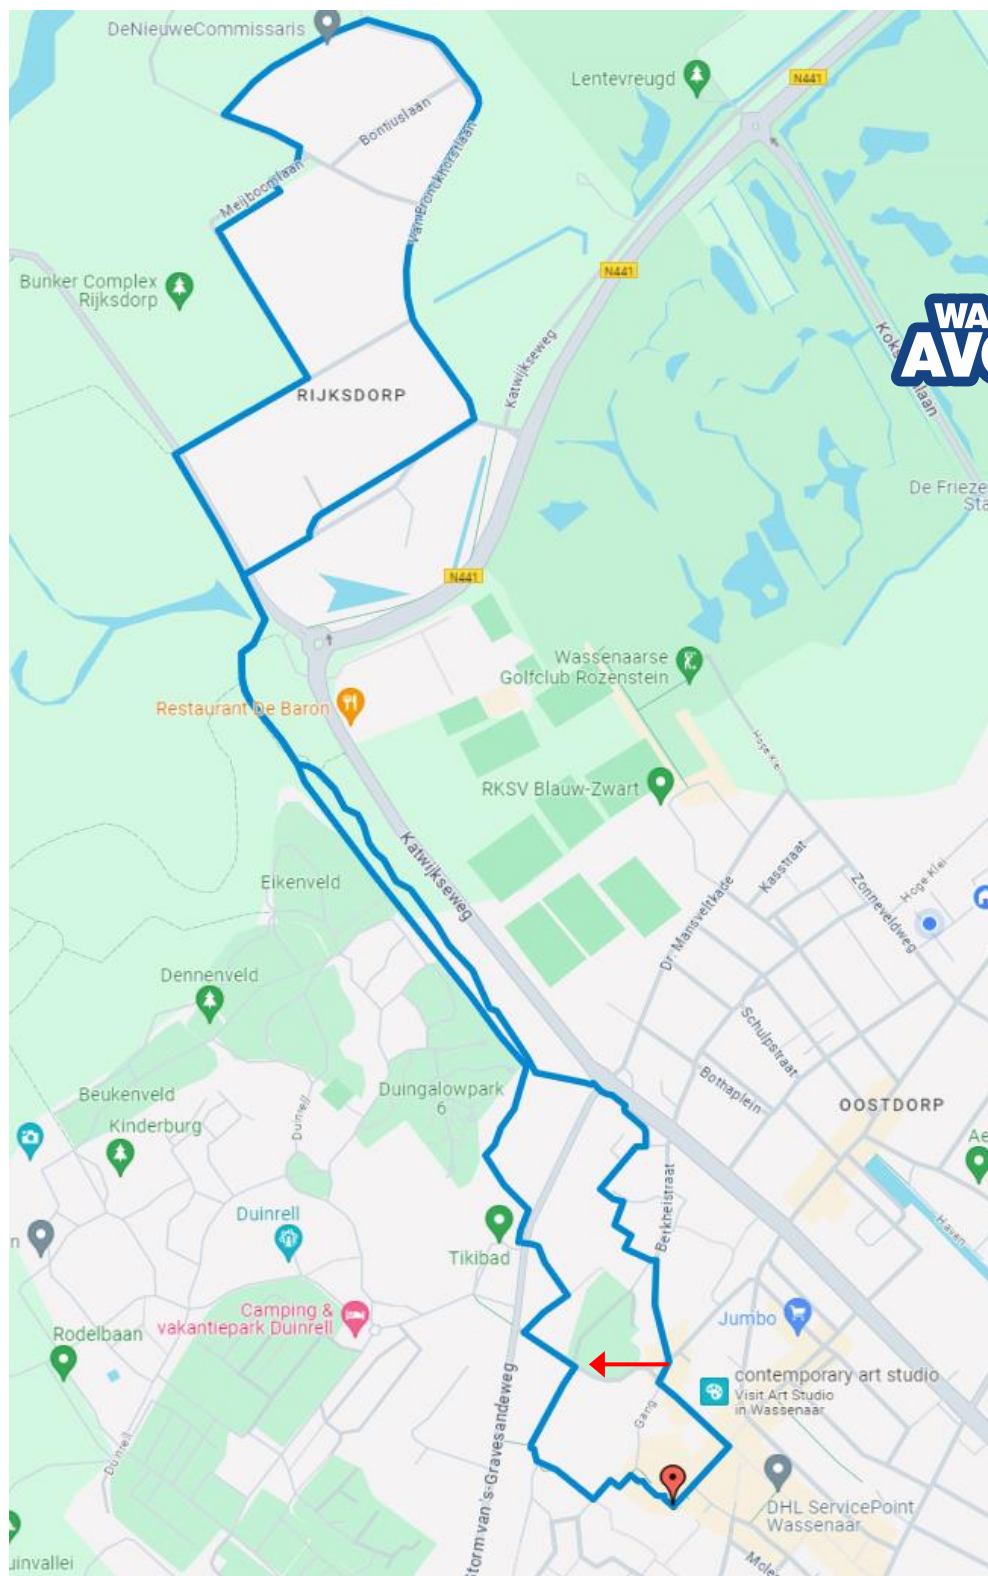

WASSENAARSE AVOND4DAAGSE

5 KM ROUTE ROOD

Start	St. Bonifacius school
Links	Gang
Links	Fietspad Gang
Rechts	Smal wandelpad Vreeburglaan
Rechts	Reijerlaan – Volkstuinen aan linkerkant
Links	Duinrellweg
Rechts	Kerkhoflaan – Direct na De Zonnehof
Links	Door het veld heen richting “De Storm”
Rechtsdoor	Oversteken “De Storm” en daarna rechts
Links	Wandelpad na Pannenkoekenhuis het bos in richting Restaurant De Klip.
Links	Wassenaarseslag
Rechts	Oversteken Vleysmanlaan
Links	Van der Doeslaan
Rechts	Meijboomlaan – Halverwege oversteken via wandelbrug en weg vervolgen
Links	Laan van Rhemen van Rhemenshuizen
Rechts	Van Bergenlaan
Rechtsdoor	Van Bronckhorstlaan
Rechts	Pieter Postlaan
Oversteken	Ter hoogte van Pieter Postlaan
Links	Wassenaarse Slag
Rechtsaf	Bos in. Links aanhouden bij Y-splitsing tot aan kruising “De Storm”/“Van Zuylen”
Rechtsdoor	Oversteken bij stoplicht naar “Van Zuylen”
Rechts	Parallelweg langs Luciehof.
Rechts	Loop tussen Amarosa gebouwen door
Rechts	Richting parkeerplaats Marktplein Berkhei
Links	Marktplein oversteken
Rechts	Berkheistraat
Rechtsdoor	Plein
Links	Langstraat
Rechts	Rijsburgpassage
Finish	St. Bonifacius school

Voor de Wassenaarse avondvierdaagse is een deelnamereglement (incl. algemene voorwaarden) van toepassing. Het deelnamereglement is te vinden op onze website www.avond4daagsewassenaar.nl