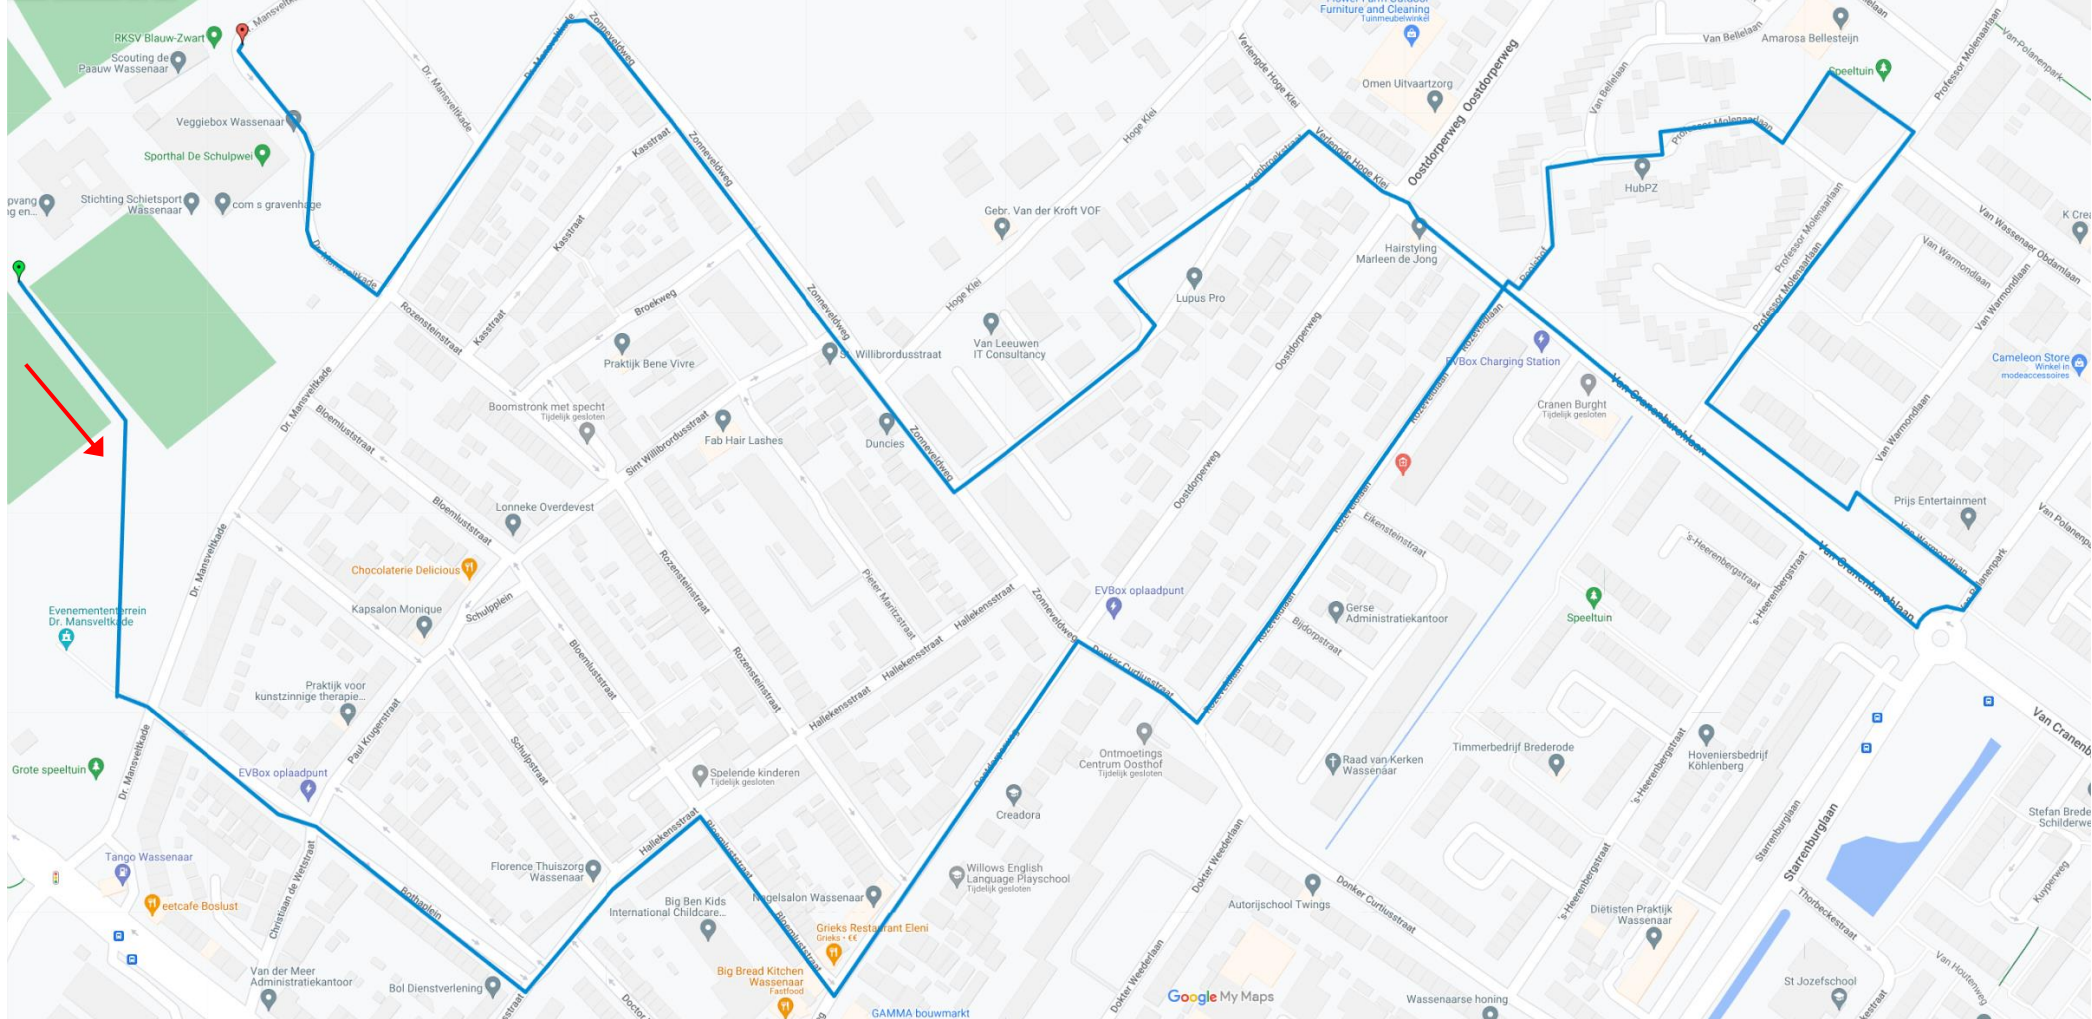

2,5 KM ROUTE BLAUW

Start	Blauw-Zwart
Recht door	Evenementterrein oversteken
Recht door	Bothastraat
Recht door	Bothaplein
Rechts	Bloemluststraat
Links	Oostdorperweg
Rechts	Donker Curtiusstraat
Links	Rozenveldlaan
Recht door	Poolshof
Recht door	Professor Molenaarlaan
Links	Wandelpad richting Amarosa Bellesteijn
Rechts	Richting Professor Molenaarlaan
Rechts	Professor Molenaarlaan
Links	Voetpad in richting Van Warmondlaan

Rechts
Rechts
Recht door
Links
Rechts
Links
Rechts
Linksaf

Van Polanenpark – Bij rotonde oversteken via zebrapad
Van Cranenburchlaan
Verlengde Hoge Klei
Vorenbroekstraat
Zonneveldweg
Dr. Mansvelt-kade
Dr. Mansvelt-kade – Richting Blauw-Zwart
Blauw-Zwart