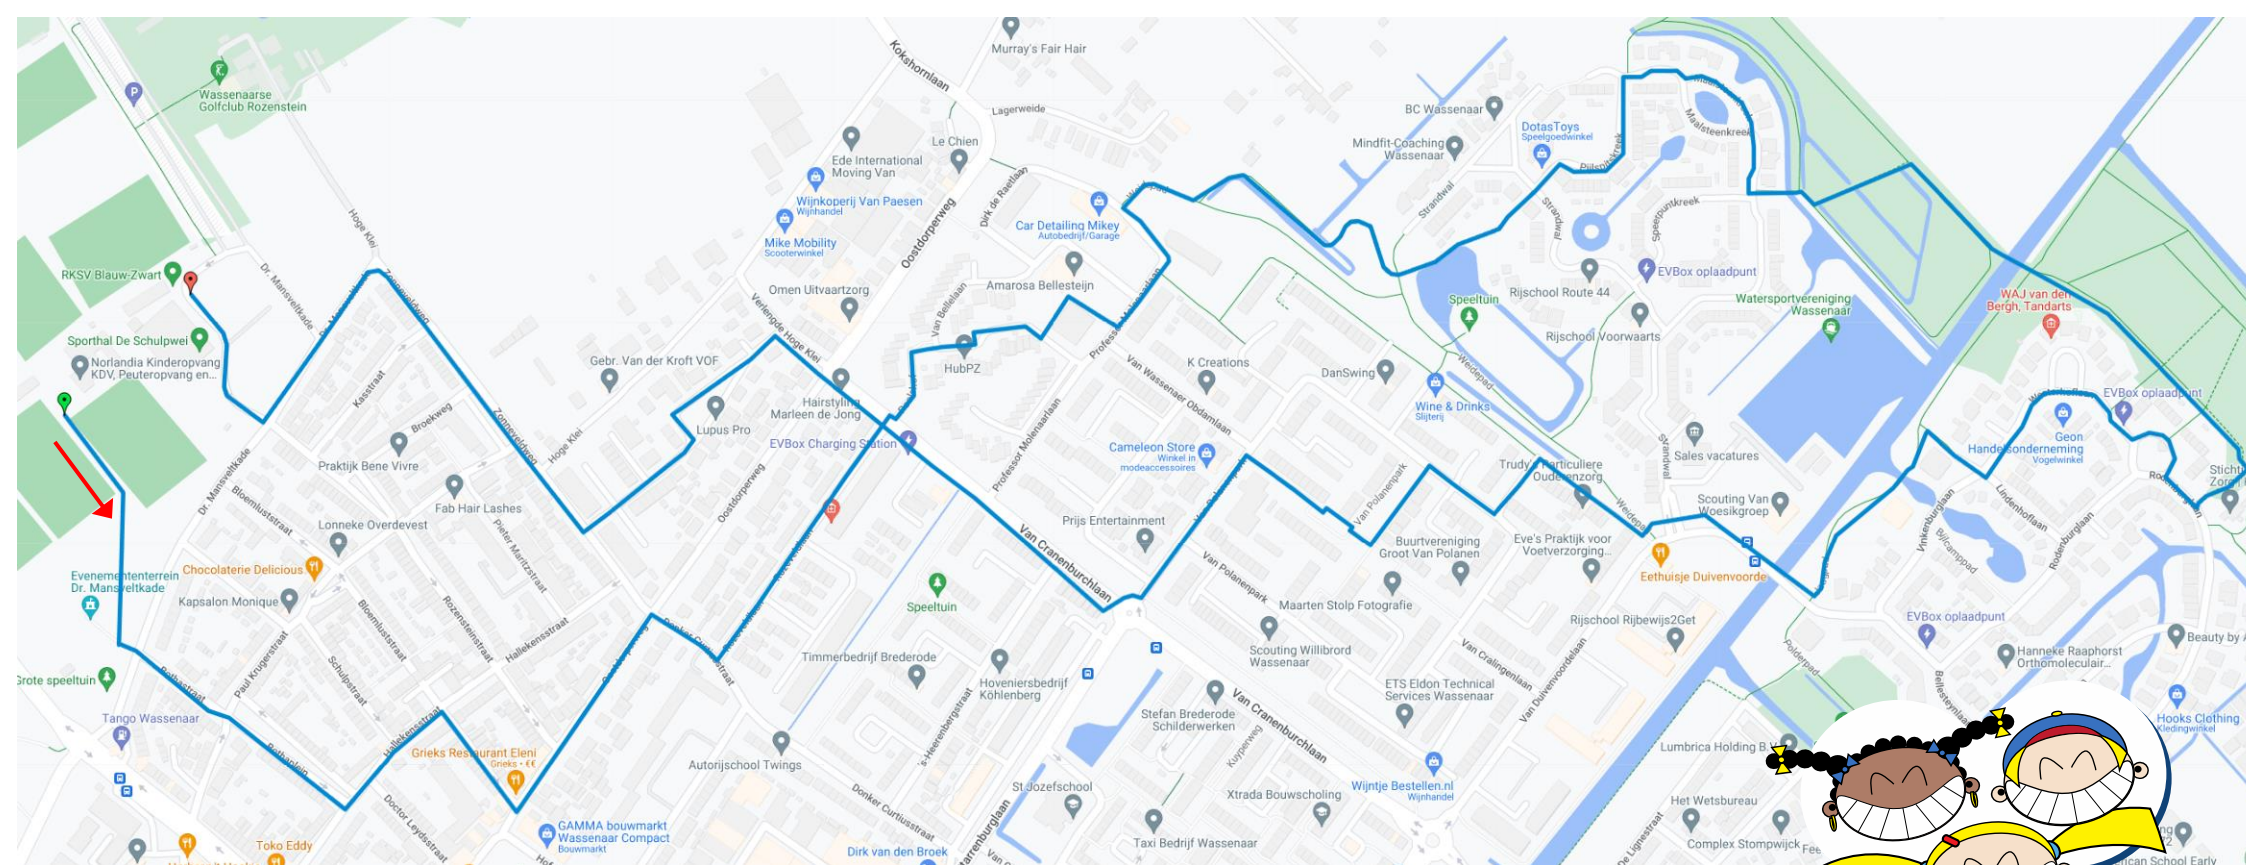

WASSENAARSE AVOND4DAAGSE

Voor de Wassenaarse avondvierdaagse is een deelnamereglement (incl. algemene voorwaarden) van toepassing. Het deelnamereglement is te vinden op onze website www.avond4daagsewassenaar.nl

5 KM ROUTE BLAUW

Start	Blauw-Zwart	Rechts
Rechtdoor	Evenementterrein oversteken	Links
Rechtdoor	Bothastraat	Rechts
Rechtdoor	Bothaplein	Rechts
Rechts	Bloemluststraat	Rechts
Links	Oostdorperweg	Rechts
Rechts	Donker Curtiusstraat	Rechts
Links	Rozenveldlaan	Rechts
Rechtdoor	Poolshof	Links
Rechtdoor	Professor Molenaarlaan	Rechts
Links	Wandelpad richting Amarosa Bellesteijn	Links
Rechts	Richting Professor Molenaarlaan	Rechts
Rechts	Professor Molenaarlaan	Rechts
Links	Dirk de Raetlaan – Voor flat langs	Rechts
Rechts	Brug over het Weidepad in	Rechts
Links	Linksaf voetpad in – Net voor geitenveld	Rechtdoor
Vervolgen	Voetpad richting Pijlspitskreek vervolgen	Links
Rechts	Maalsteenkreek	Rechts
Links	Brug over wandelpad in – Ter hoogte Speerpuntkreek	Linksaf

Wandelpad
Wandelpad
Wandelpad – Burg over en pad volgen tot aan de kinderboerderij
Rodenburglaan
Westerhoflaan gaat over in Vinkenburglaan
Doorgang ri. Jaagpad
Bellesteynlaan
Na passeren Scouting Van Woesik Weidepad in
Van Polanenpark in ter hoogte van nr. 186
Van Polanenpark
Oversteken ter hoogte Van Polanenpark nr. 208
Ter hoogte van Van Polanenpark nr. 149
Van Polanenpark – Bij rotonde oversteken via zebrapad
Van Cranenburghlaan
Verlengde Hoge Klei
Vorenbroekstraat
Zonneveldweg
Dr. Mansveltkade
Dr. Mansveltkade – Richting Blauw-Zwart
Blauw-Zwart