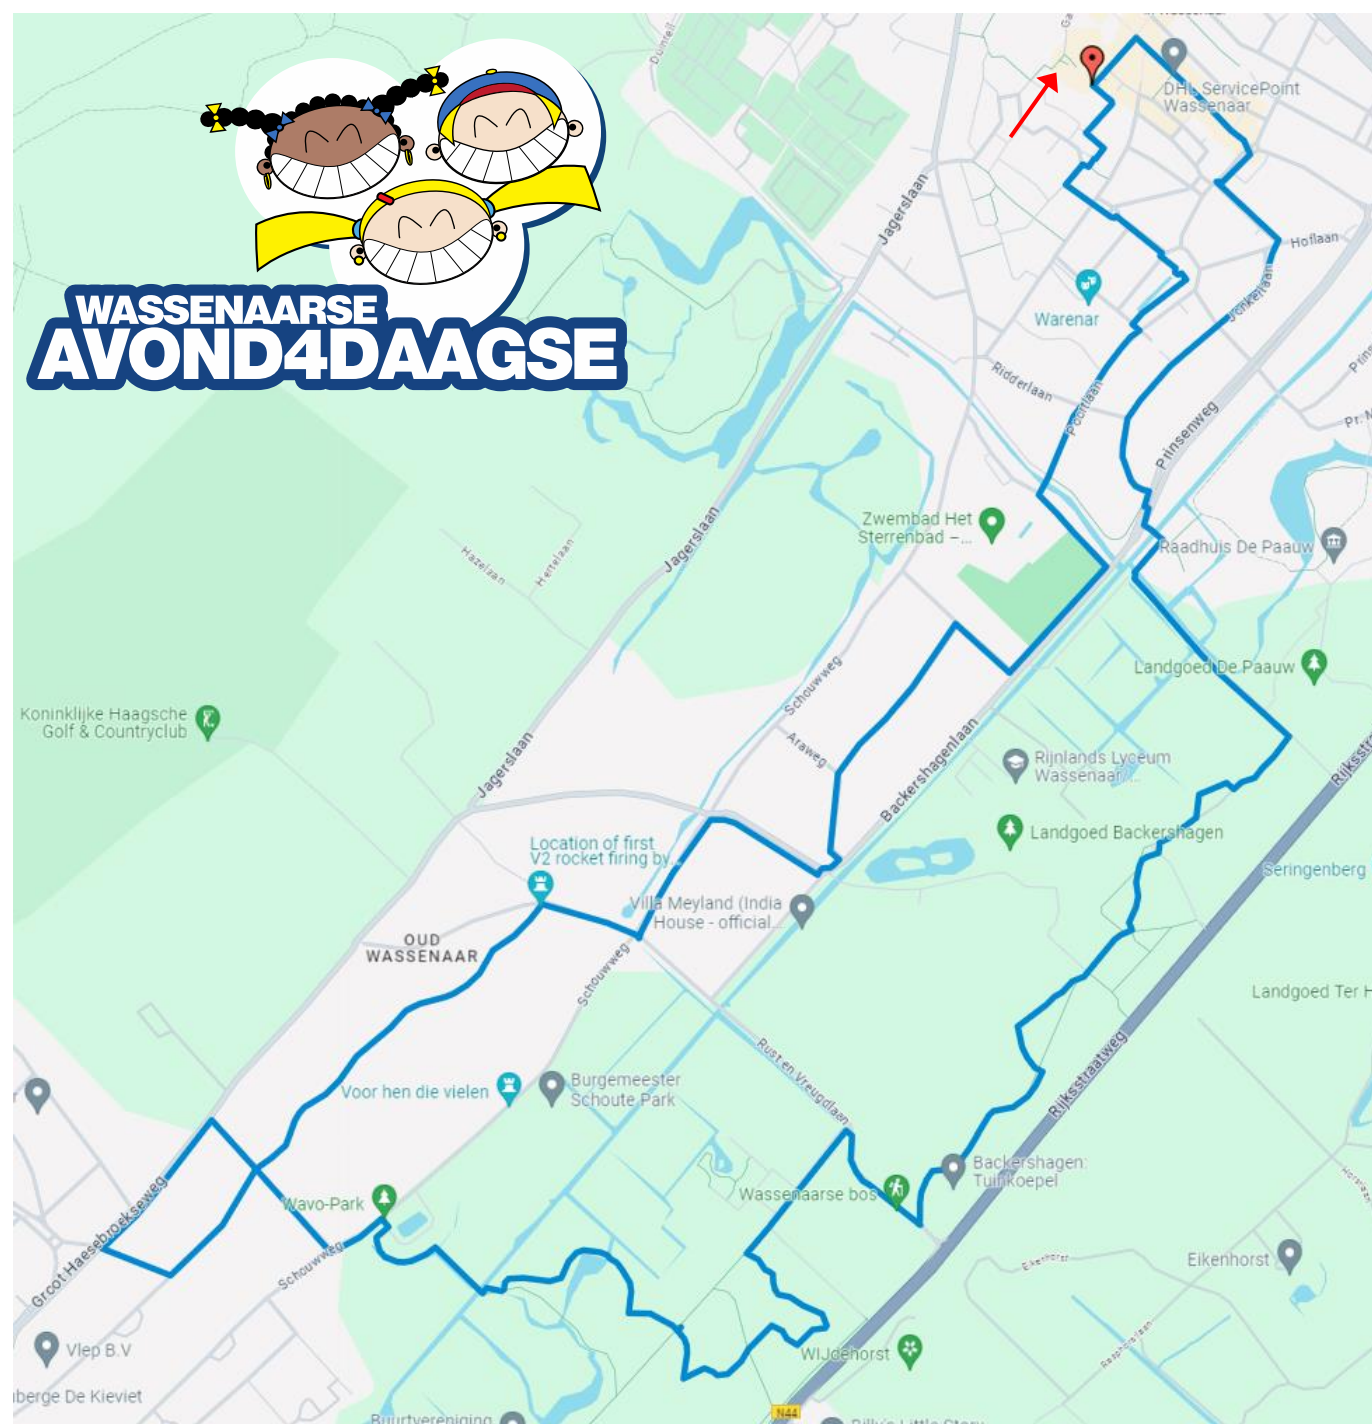

## 5 KM ROUTE GROEN

Start	St. Bonifaciuschool
Rechtdoor	Rijnsburgerpassage
Rechts	Langstraat
Oversteken	Zebra richting voormalige Rabobank
Rechts	Gravestraat
Links	Herenweg
Rechts	Hoflaan
Links	Jonkerlaan
Rechts	Prinsenweg - Oversteken bij zebra pad
Links	Park De Paauw in. Gelijk rechts ri. de scouting
Doorkruisen	Scoutingterrein
Links	Pauwlaan
Rechts	Wandelpad Landgoederenroute volgen
Rechts	Bij fietspad –vlakbij Hertenhuisje - rechts
Links	Na c. 50 meter links wandelpad in
Vervolg	Tot IJsbaan / vijver Backershagen.
Oversteken	Backershagenlaan en Papegaaienlaan
Links	Schout bij Nacht Doormanlaan
Rechts	Admiraal Helfrichlaan
Links	Prinsenweg
Links	Zanderijlaan
Rechts	Poortlaan
Links	Van Heeckerenstraat
Rechts	Park Burchtplein in en rechts aanhouden
Links	Door de kiosk heen
Rechtdoor	Burchtlaan
Oversteken	Kerkstraat richting Baronielaan
Rechtdoor	Baronielaan
Rechts	Dokter Duetzlaan
Rechts	Ga het smalle pad in “Vreeburglaan”
Finish	St.Bonifaciuschool

# WASSENAARSE AVOND4DAAGSE