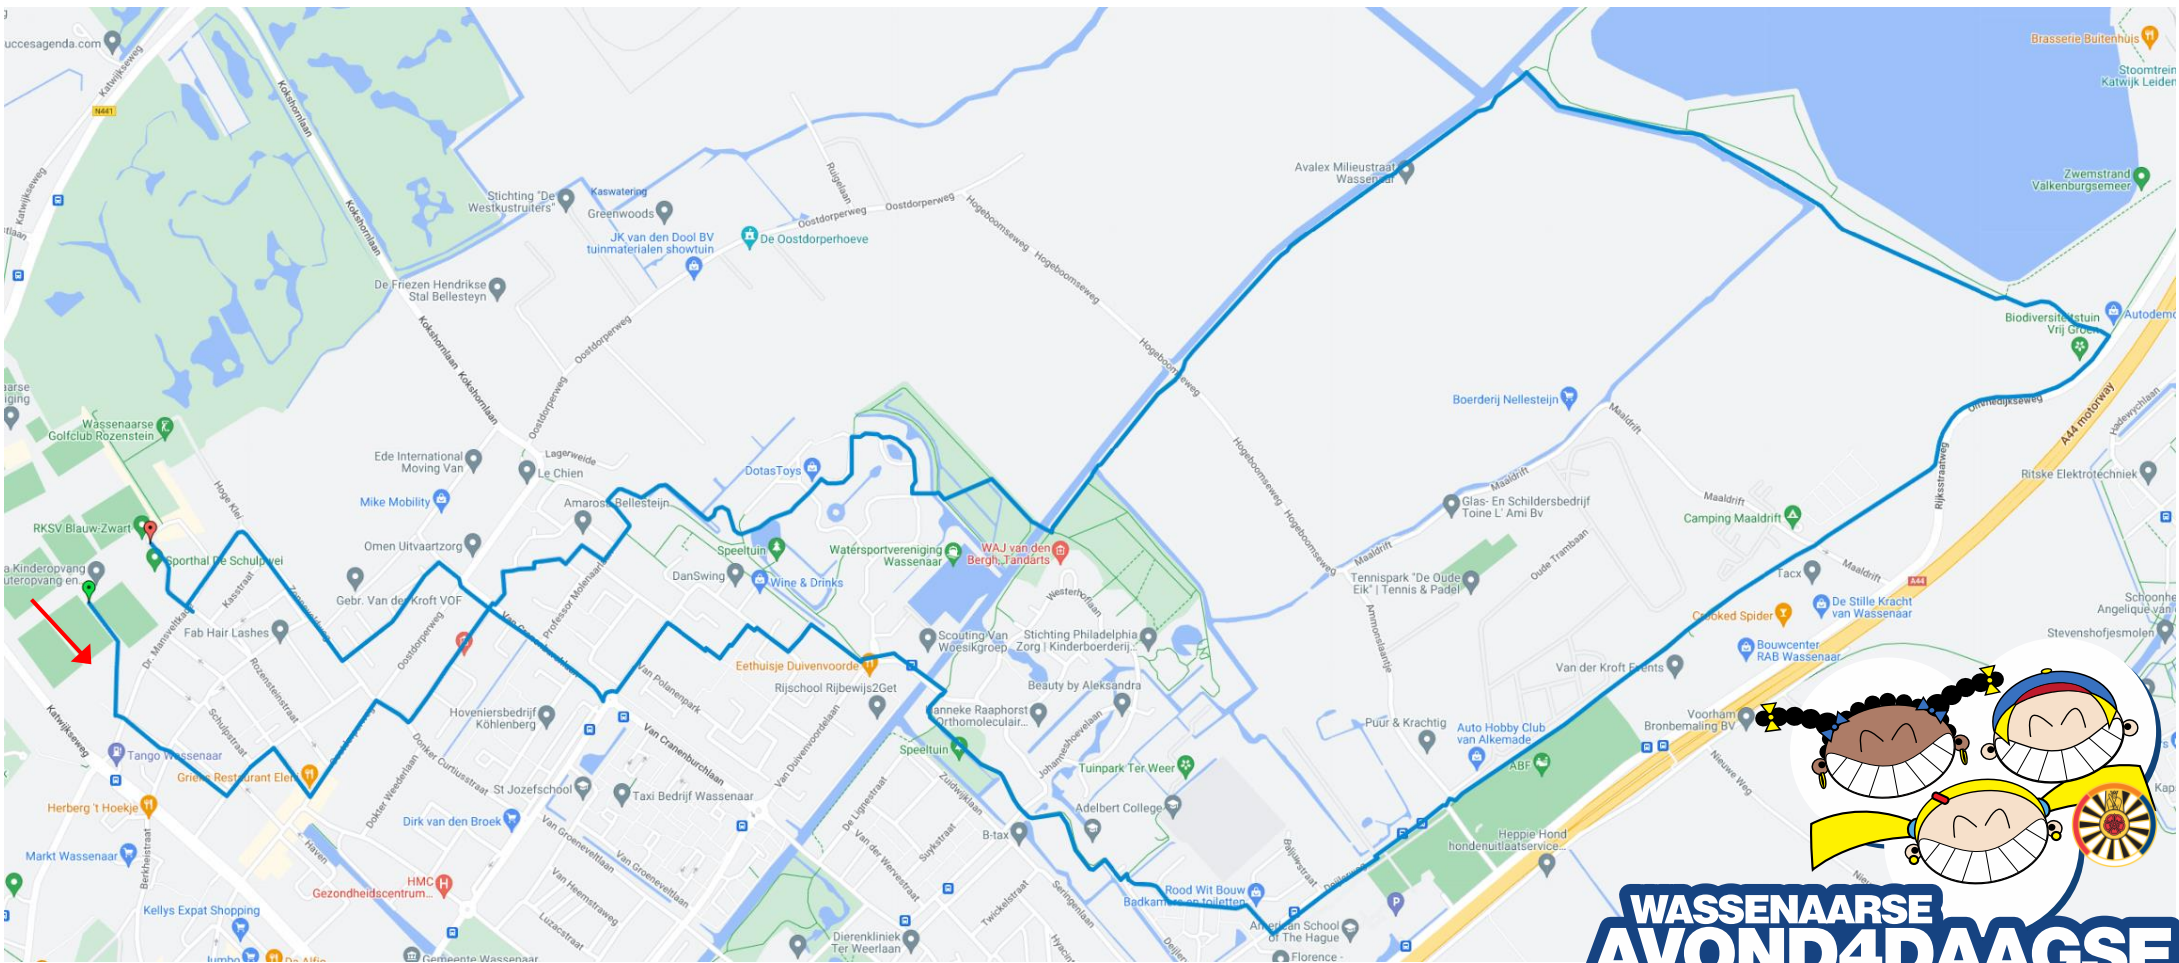

WASSENAARSE AVOND4DAAGSE

Start
Rechtdoor
Rechtdoor
Rechtdoor
Rechts
Links
Rechts
Links
Rechtdoor
Rechtdoor
Links
Rechts
Links
Links
Vervolgen
Rechts
Links

Blauw-Zwart
Evenementterrein oversteken
Bothastraat
Bothaplein
Bloemluststraat
Oostdorperweg
Donker Curtiusstraat
Rozenveldlaan
Poolshof
Professor Molenaarlaan
Wandelpad richting Amarosa Bellesteijn
Richting Professor Molenaarlaan
Professor Molenaarlaan
Dirk de Raetlaan – Voor flat langs
Brug over het Weidepad in
Linksaf voetpad in – Net voor geitenveld
Voetpad richting Pijlsplitskreek vervolgen
Maalsteenkreek
Brug over wandelpad in – Ter hoogte Speerpuntkreek

Rechts
Links
Rechts
Links
Rechts
Rechts
Rechtdoor
Rechtdoor
Rechts
Links
Vervolg
Oversteken
Links
Rechts
Links
Rechts

Wandelpad
Wandelpad
Wandelpad volgen. Brug over gaan.
Jaagpad langs Wetering tot aan het Valkenburgsemeer
Wandelpad langs het Valkenburgsemeer
Fietspad Ommedikseweg
Fietspad Oude Trambaan
Deijlerweg
Weijermanstraat
Hoogheemraadstraat
Polderpad door park richting Scouting Van Woestik
Bellesteynlaan – Polderpad vervolgen
Bellesteynlaan – Bij brug
Na passeren Scouting Van Woestik Weidepad in
Van Polanenpark in ter hoogte van nr. 186
Van Polanenpark

Links
Rechts
Rechts
Rechts
Rechtdoor
Links
Rechts
Links
Rechts
Linksaf

Oversteken ter hoogte Van Polanenpark nr. 20
Ter hoogte van Van Polanenpark nr. 149
Van Polanenpark –
Bij rotonde oversteken via zebropad
Van Cranenburchlaan
Verlengde Hoge Klei
Vorenbroekstraat
Zonneveldweg
Dr. Mansveltkaade
Dr. Mansveltkaade – Richting Blauw-Zwart
Blauw-Zwart

10 KM ROUTE BLAUW

Voor de Wassenaarse avondvierdaagse is een deelnamereglement (incl. algemene voorwaarden) van toepassing. Het deelnamereglement is te vinden op onze website www.avond4daagsewassenaar.nl