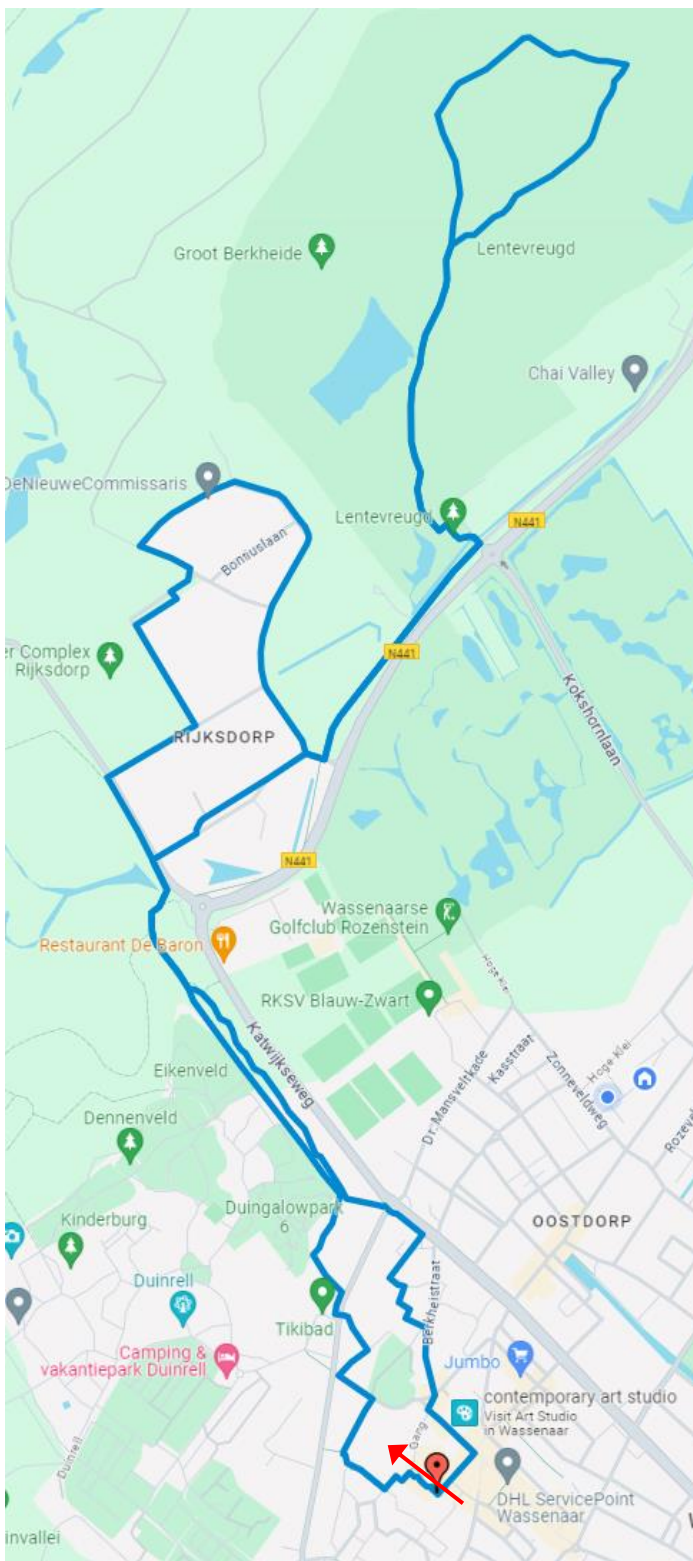

## 2,5 KM ROUTE ROOD

Start	St. Bonifaciusschool
Links	Gang
Links	Fietspad Gang
Rechts	Smal wandelpad Vreeburglaan
Rechts	Reijerlaan – Volkstuinen aan linkerzijde
Links	Duinrellweg
Rechts	Kerkhoflaan – Direct na De Zonnehof
Links	Door het veld heen richting “De Storm”
Rechtsdoor	Oversteken “De Storm” en daarna rechts
Links	Wandelpad na Pannenkoekenhuis het bos in. Pad volgen tot hoogte van De Baron.
U-Bocht	Ter hoogte van Baron U-bocht maken
Rechtdoor	Wandelpad door bos tot aan kruising “De Storm” / “Van Zuylen”
Rechtdoor	Oversteken bij stoplicht naar “Van Zuylen”
Rechts	Parallelweg langs Luciehof.
Rechts	Loop tussen Amarosa gebouwen door
Rechts	Riching parkeerplaats Marktplein Berkhei
Links	Marktplein oversteken
Rechts	Berkheistraat
Rechtdoor	Plein
Links	Langstraat
Rechts	Rijnsburgpassage
Finish	St. Bonifaciusschool

# WASSENAARSE AVOND4DAAGSE

# 10 KM ROUTE