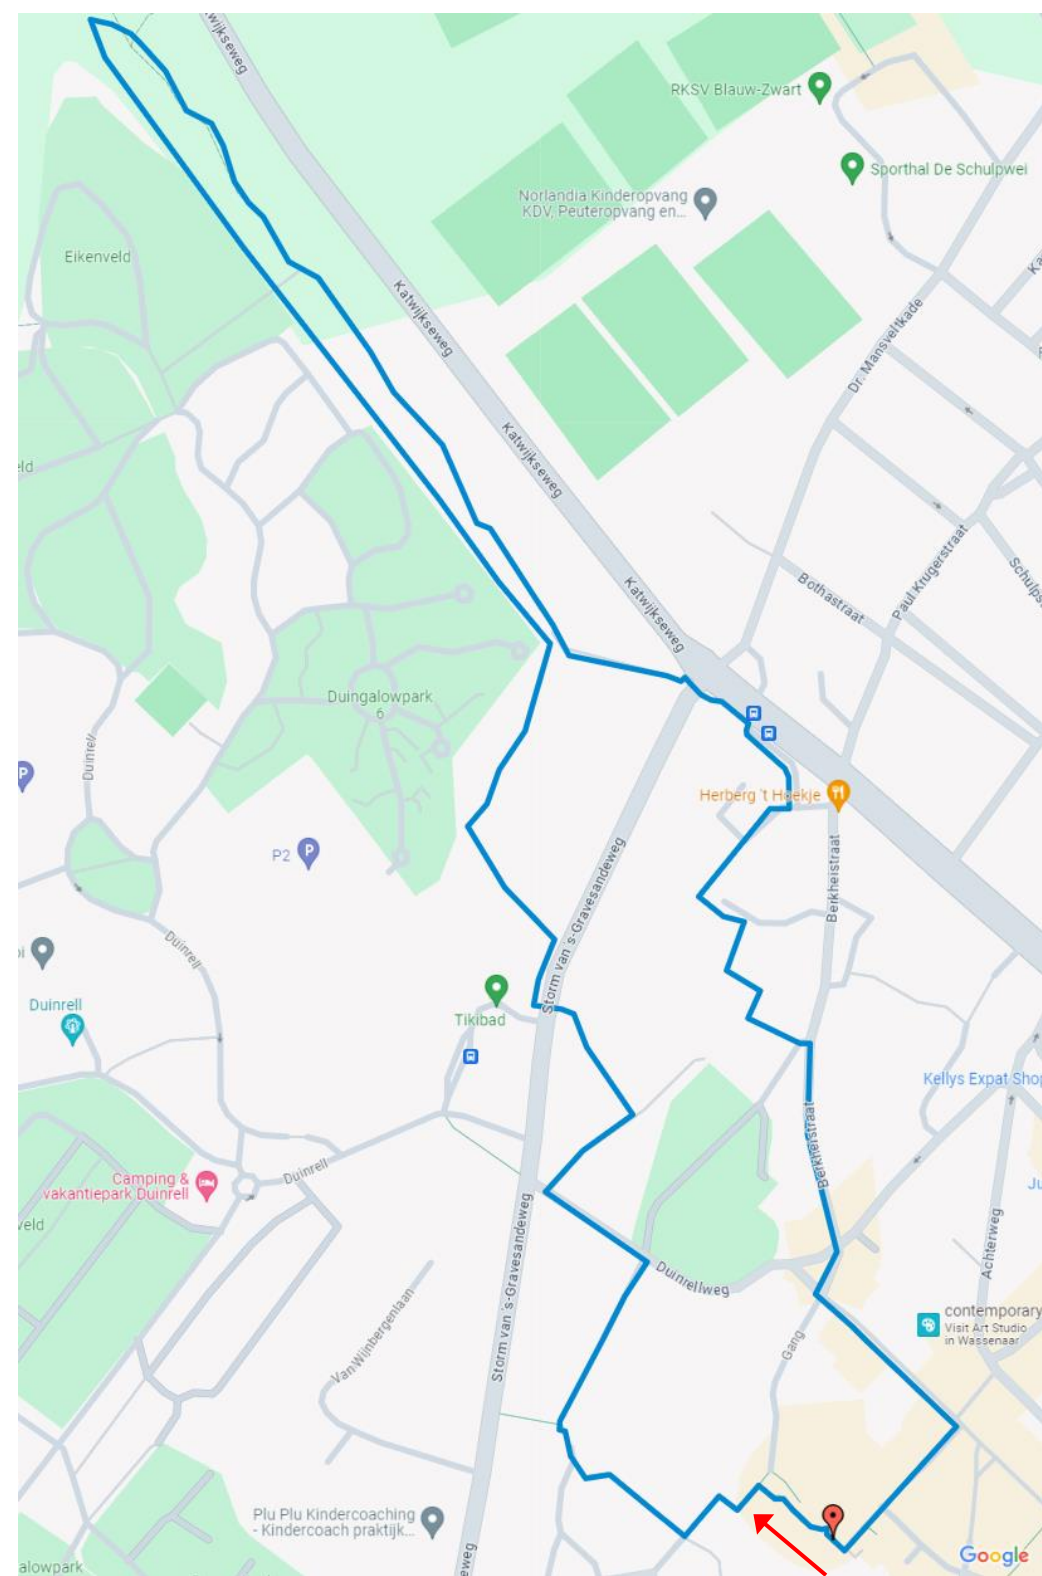

Voor de Wassenarese avondvierdaagse is een deelnamereglement (incl. algemene voorwaarden) van toepassing. Het deelnamereglement is te vinden op onze website www.avond4daagsewassenaar.nl